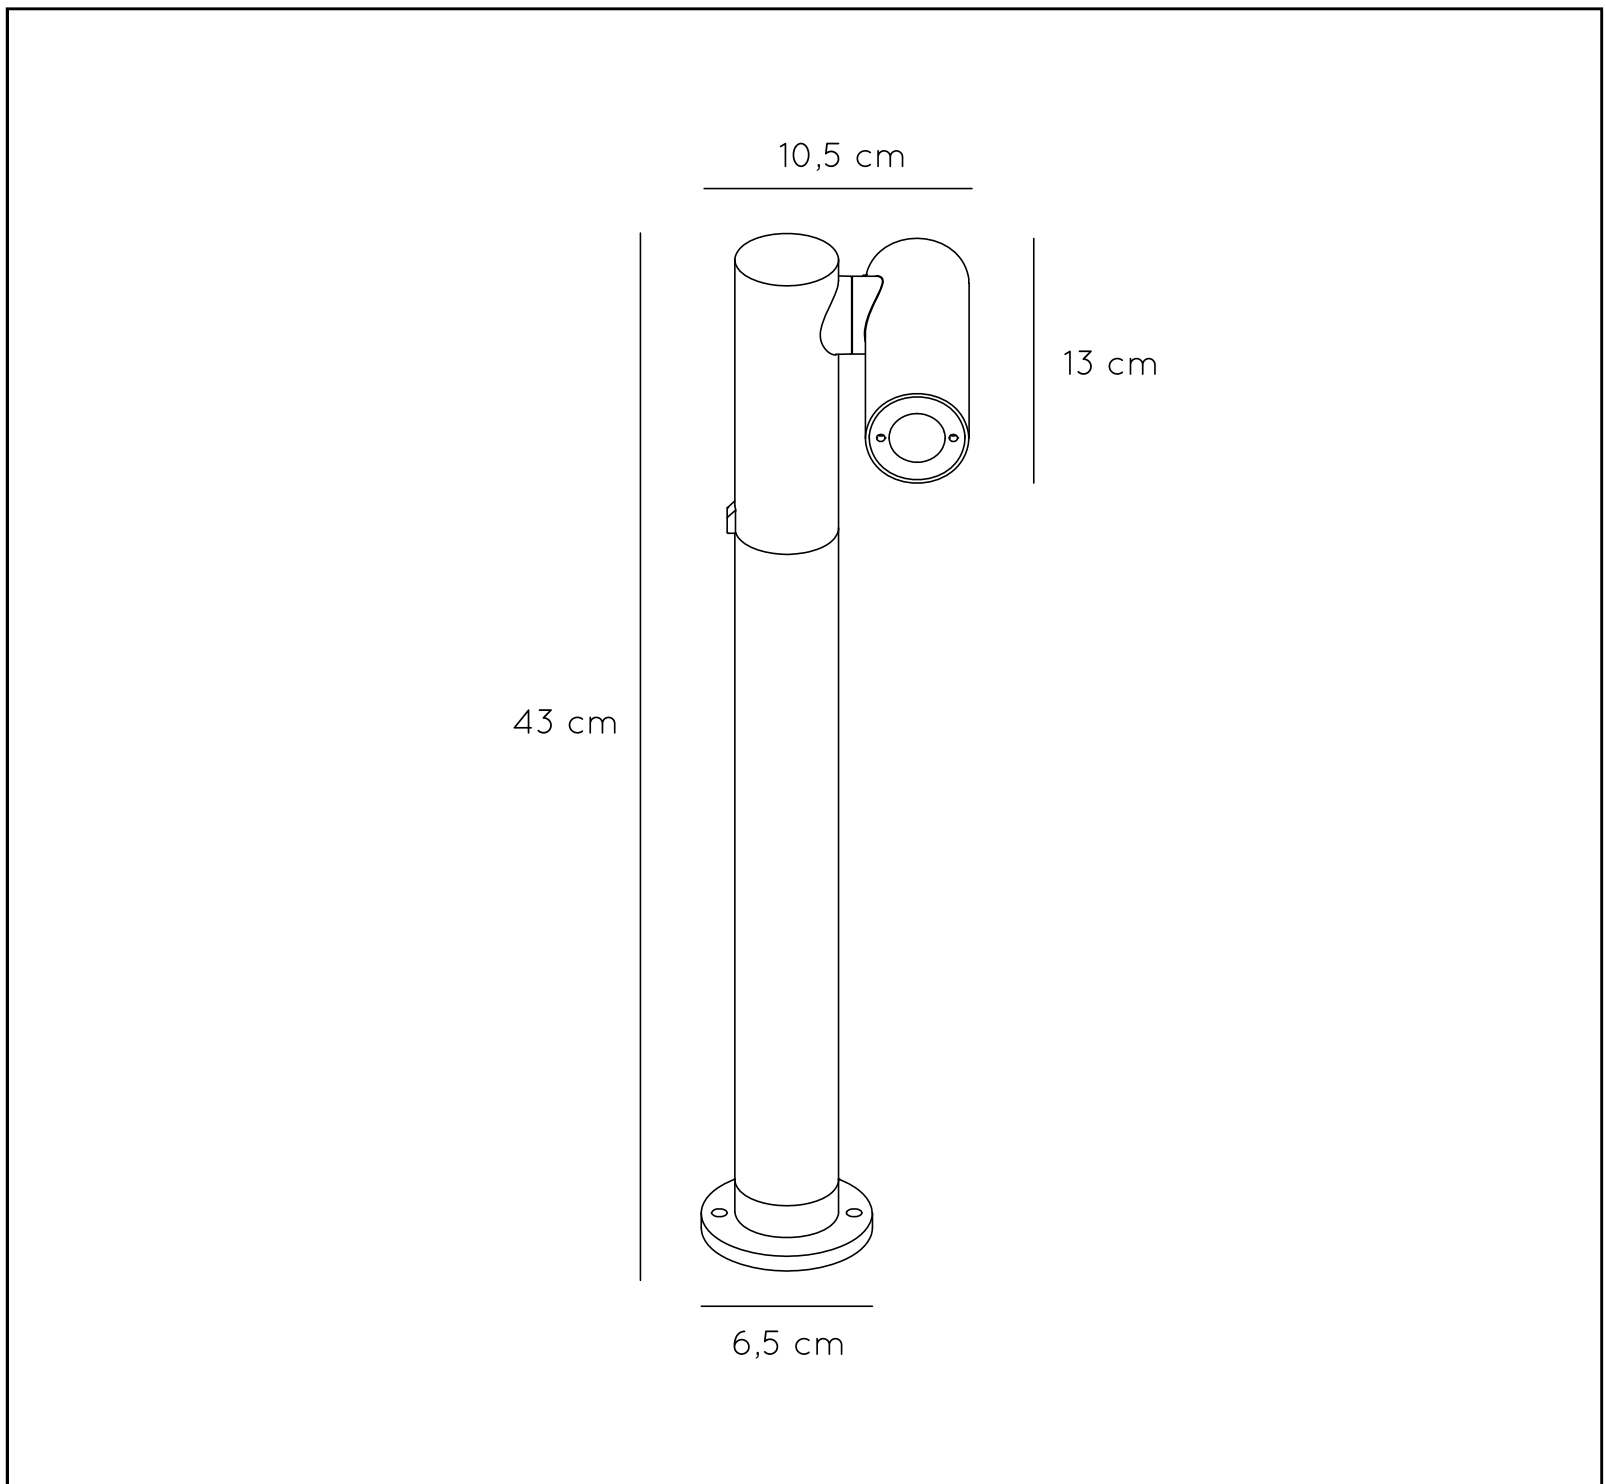

### General

**Dimensions LxWxH** : 10,5 cm x 13 cm x 43 cm  
**Height minimum** : 43 cm  
**Height maximum** : 50 cm  
**Dimensions shade LxWxH** : -  
**Main material** : Aluminum  
**Ceiling rose material** : -  
**Color** : Anthracite  
**Style** : Modern  
**Shape** : Round  
**Weight** : 0.97 kg  
**Warranty** : 3 years

### Product specifications

**Dimmable** : No  
**Light direction** : -  
**Adjustable in height** : Yes  
**Directional** : Yes  
**Cable** : No  
**Cable length** : -  
**Sensor** : Without Sensor  
**Control** : Light Switch Control  
**IP-Class** : 65  
**Electric class** : 1  
**Light source including ?** : Yes  
**Lamp socket** : -  
**Light source number** : -  
**Power requirements** : 220-240V-50Hz  
**Bulb type & maximum wattage** : LED 4.5W

LUCIDE

TECHNICAL DRAWING & DIMENSIONS

# TATUM

Item number : 27895/05/29  
EAN code : 5411212271679

For more specifications, dimensions please visit  
[www.lucide.com](http://www.lucide.com)