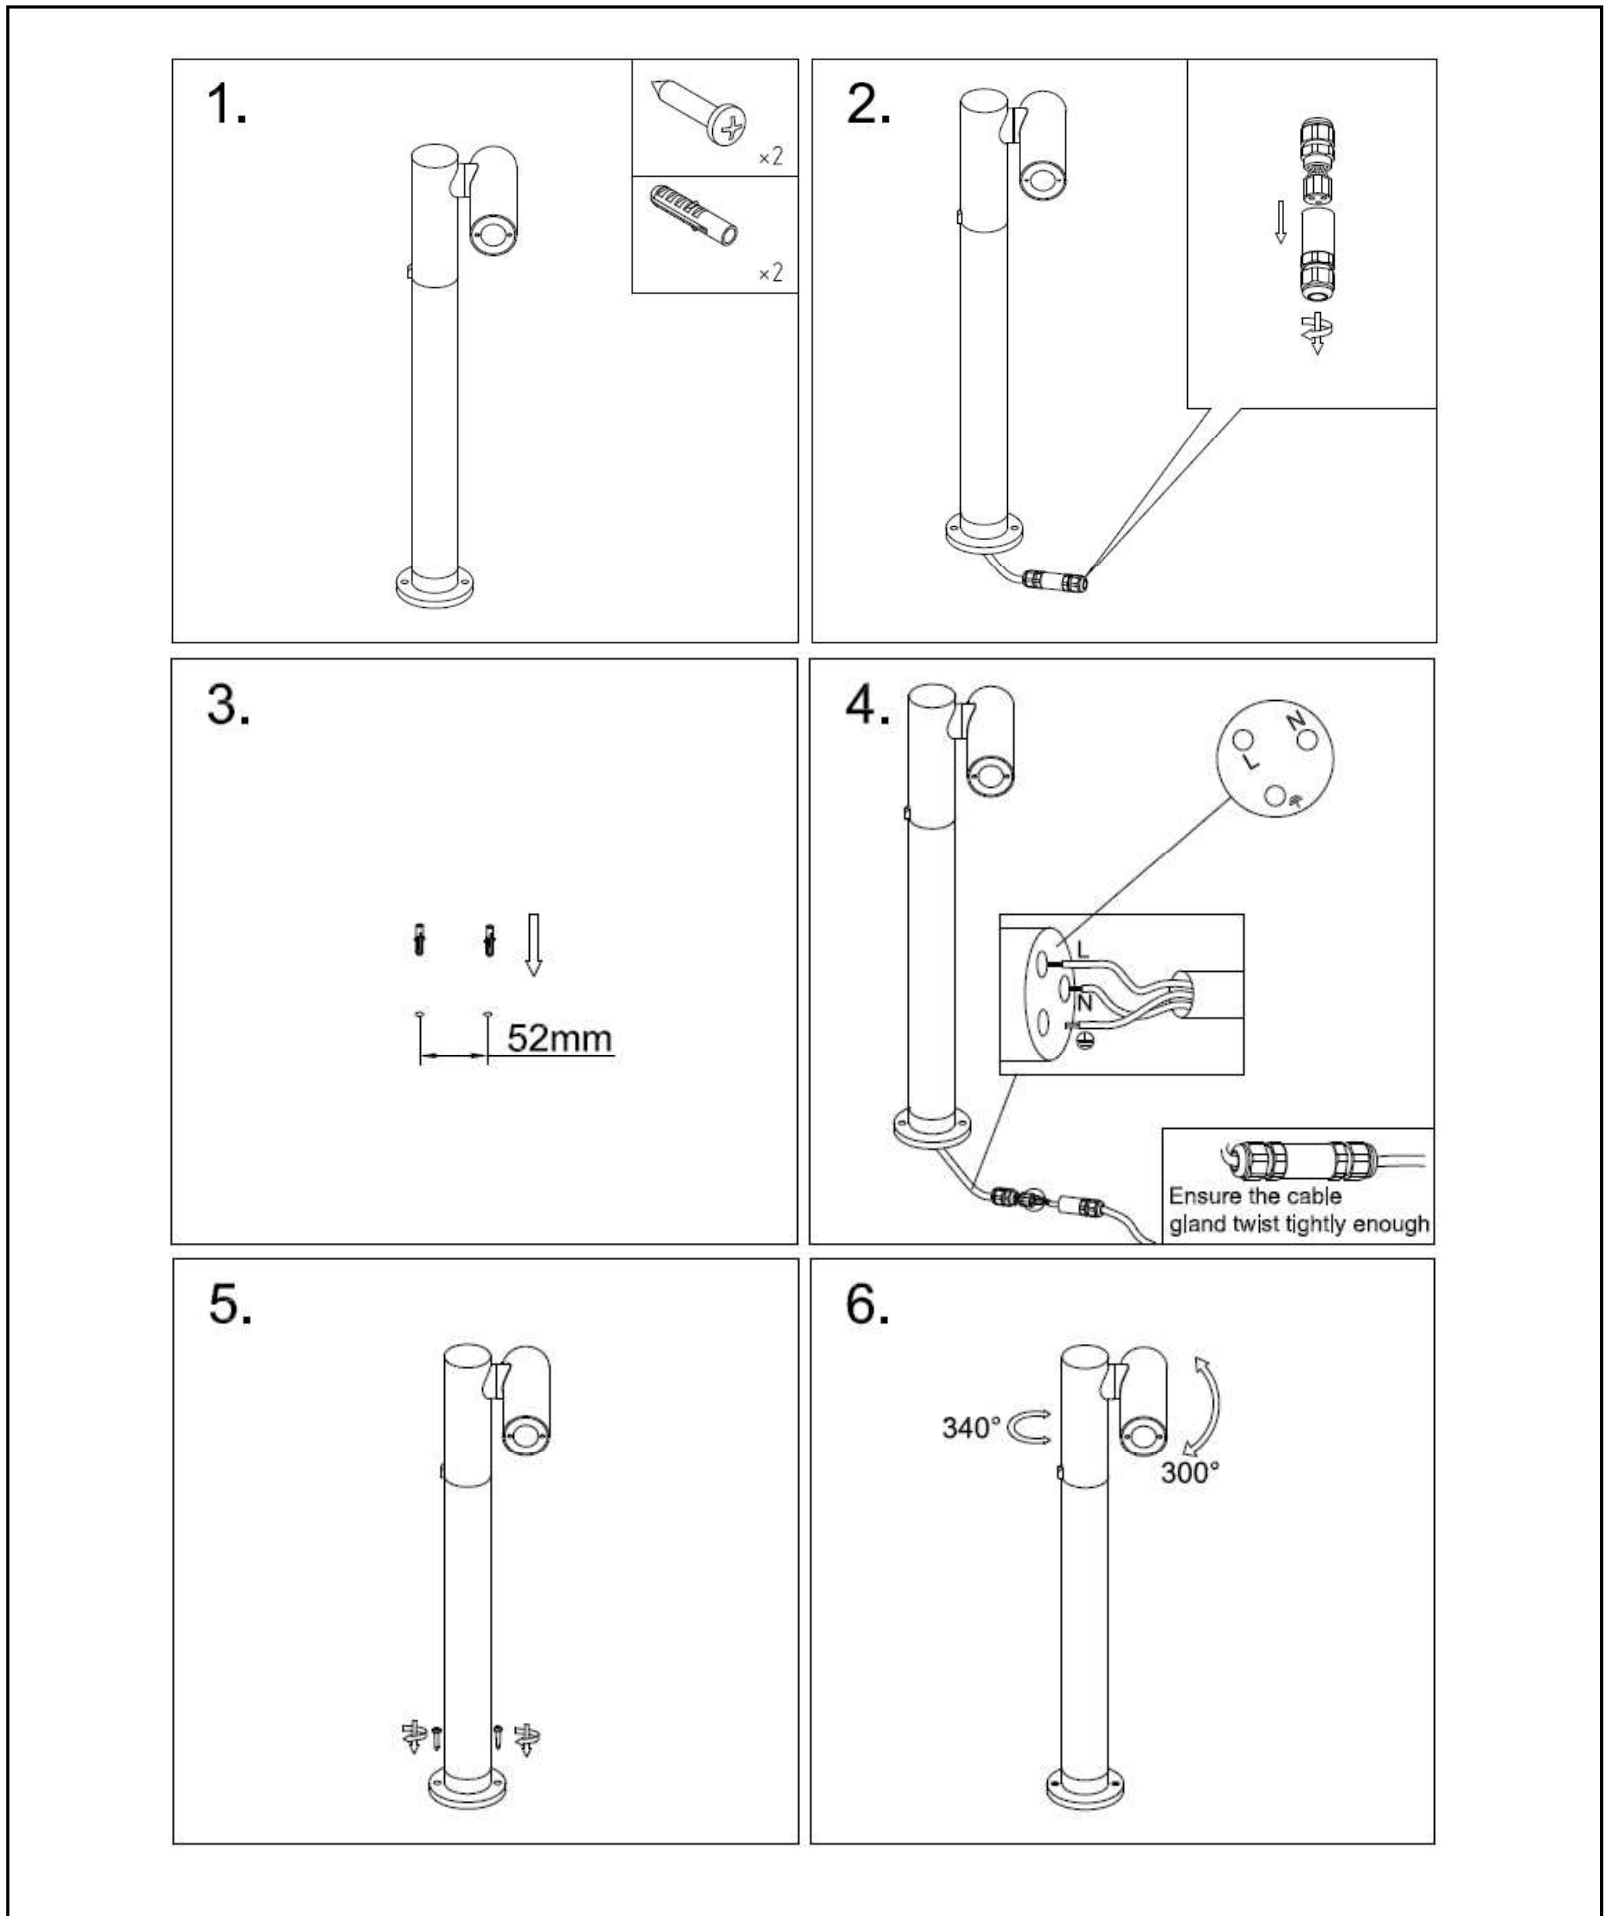

LUCIDE

INSTALLATION DRAWING SPECIFICATIONS

Dit product bevat een lichtbron van energie-efficiëntieklasse F
Ce produit contient une source lumineuse de classe énergétique F
This product contains a light source of energy efficiency class F
Dieses Produkt enthält eine Lichtquelle der Energieeffizienzklasse F
Ten produkt zawiera ród o wiat a o klasie efektywno ci energetycznej F